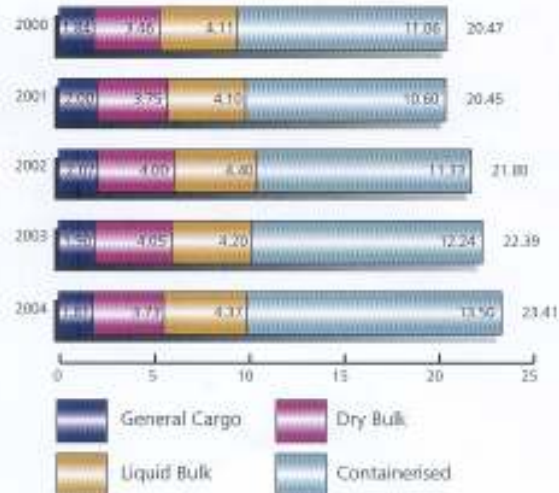

Perangkaan - Statistics

Kargo yang dikendalikan oleh Pelabuhan Pulau Pinang
Cargo handled by Penang Port
 (dalam juta tan / in million freight tonnes)

Jenis kargo yang dikendalikan oleh Pelabuhan Pulau Pinang
Types of cargo handled by Penang Port
 (dalam juta tan / in million freight tonnes)

Kendalian Kontena / Container Traffic
 (dalam '000 teu / in '000 teus)

Kendalian Kargo Kontena / Containerised Cargo Traffic
 (dalam juta tan / in million freight tonnes)

Perangkaan Feri / Ferry Statistics
 (dalam juta unit / in million units)