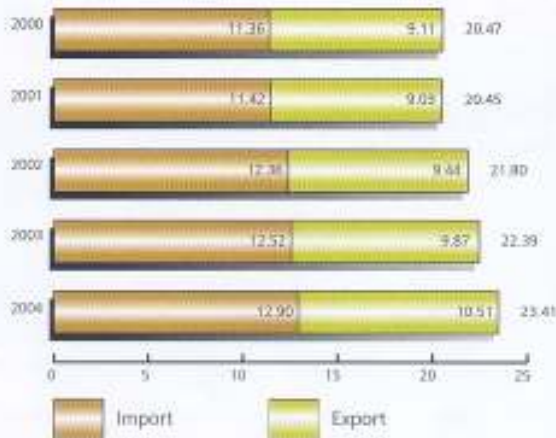

Perangkaan - Statistics

Kargo yang dikendalikan oleh Pelabuhan Pulau Pinang
Cargo handled by Penang Port
 (dalam juta tan / in million freight tonnes)

Jenis kargo yang dikendalikan oleh Pelabuhan Pulau Pinang
Types of cargo handled by Penang Port
 (dalam juta tan / in million freight tonnes)

Kendalian Kontena / Container Traffic
 (dalam '000 teu / in '000 teus)

Kendalian Kargo Kontena / Containerised Cargo Traffic
 (dalam juta tan / in million freight tonnes)

Perangkaan Feri / Ferry Statistics
 (dalam juta unit / in million units)