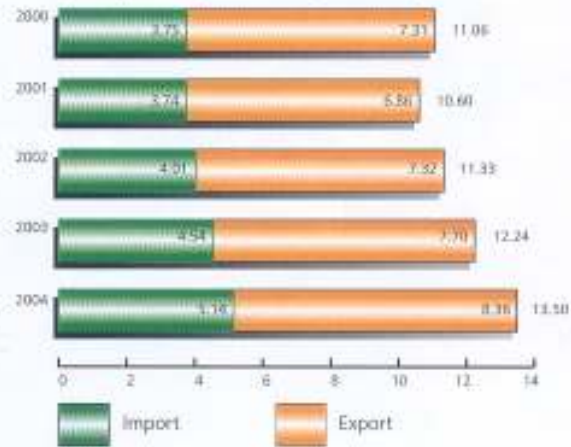

Perangkaan - Statistics

Kargo yang dikendalikan oleh Pelabuhan Pulau Pinang
Cargo handled by Penang Port
 (dalam juta tan / in million freight tonnes)

Jenis kargo yang dikendalikan oleh Pelabuhan Pulau Pinang
Types of cargo handled by Penang Port
 (dalam juta tan / in million freight tonnes)

Kendalian Kontena / Container Traffic
 (dalam '000 teu / in '000 teus)

Kendalian Kargo Kontena / Containerised Cargo Traffic
 (dalam juta tan / in million freight tonnes)

Perangkaan Feri / Ferry Statistics
 (dalam juta unit / in million units)