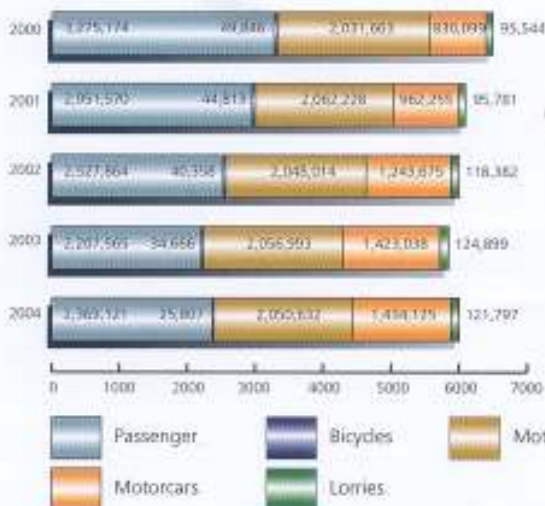

Perangkaan - Statistics

Kargo yang dikendalikan oleh Pelabuhan Pulau Pinang
Cargo handled by Penang Port
 (dalam juta tan / in million freight tonnes)

Jenis kargo yang dikendalikan oleh Pelabuhan Pulau Pinang
Types of cargo handled by Penang Port
 (dalam juta tan / in million freight tonnes)

Kendalian Kontena / Container Traffic
 (dalam '000 teu / in '000 teus)

Kendalian Kargo Kontena / Containerised Cargo Traffic
 (dalam juta tan / in million freight tonnes)

Perangkaan Feri / Ferry Statistics
 (dalam juta unit / in million units)